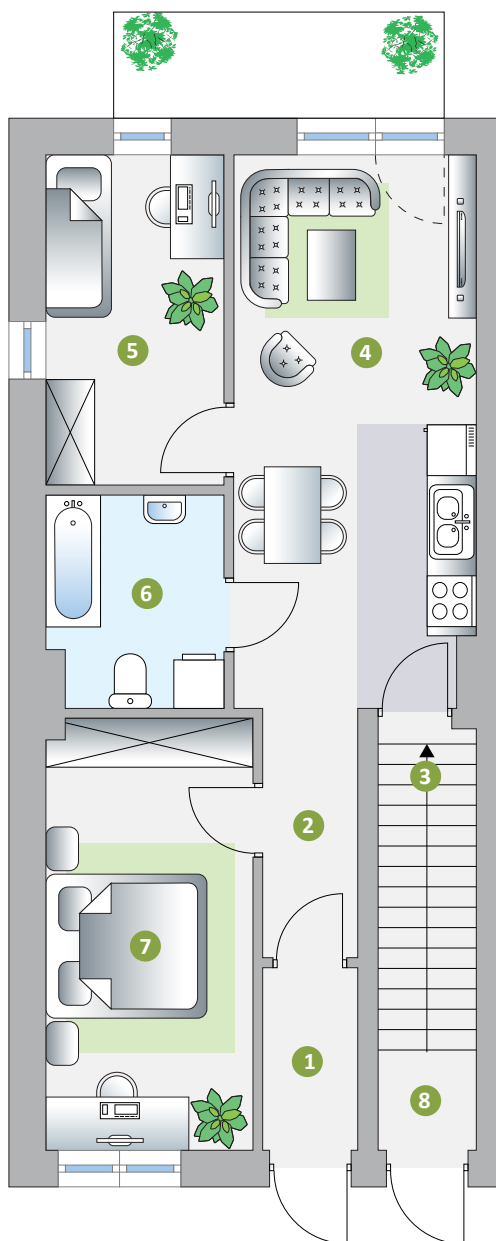

SKARBIMIERZ

budynek A lok. 1

SKARBIMIERZ OSIEDLE

ul. Wierzbowa

POMIESZCZENIA

1. Wiatrołap	2.56 m ²
2. Komunikacja	3.51 m ²
3. Pom. gospodarcze	1.65 m ²
4. Salon + kuchnia	19.58 m ²
5. Pokój	8.70 m ²
6. Łazienka	5.45 m ²
7. Pokój	15.42 m ²
8. Komunikacja (mieszcz. górne)	2.77 m ²

Powierzchnia użytkowa 56.87 m²

Spacer wirtualny dostępny jest na stronie
www.MieszkaniaSkarbimierz.pl

Wizualizacje mają charakter poglądowy, nie stanowią oferty handlowej w rozumieniu Art. 66 par. 1 Kodeksu Cywilnego. Ostateczny wygląd może odbiegać od przedstawionego.